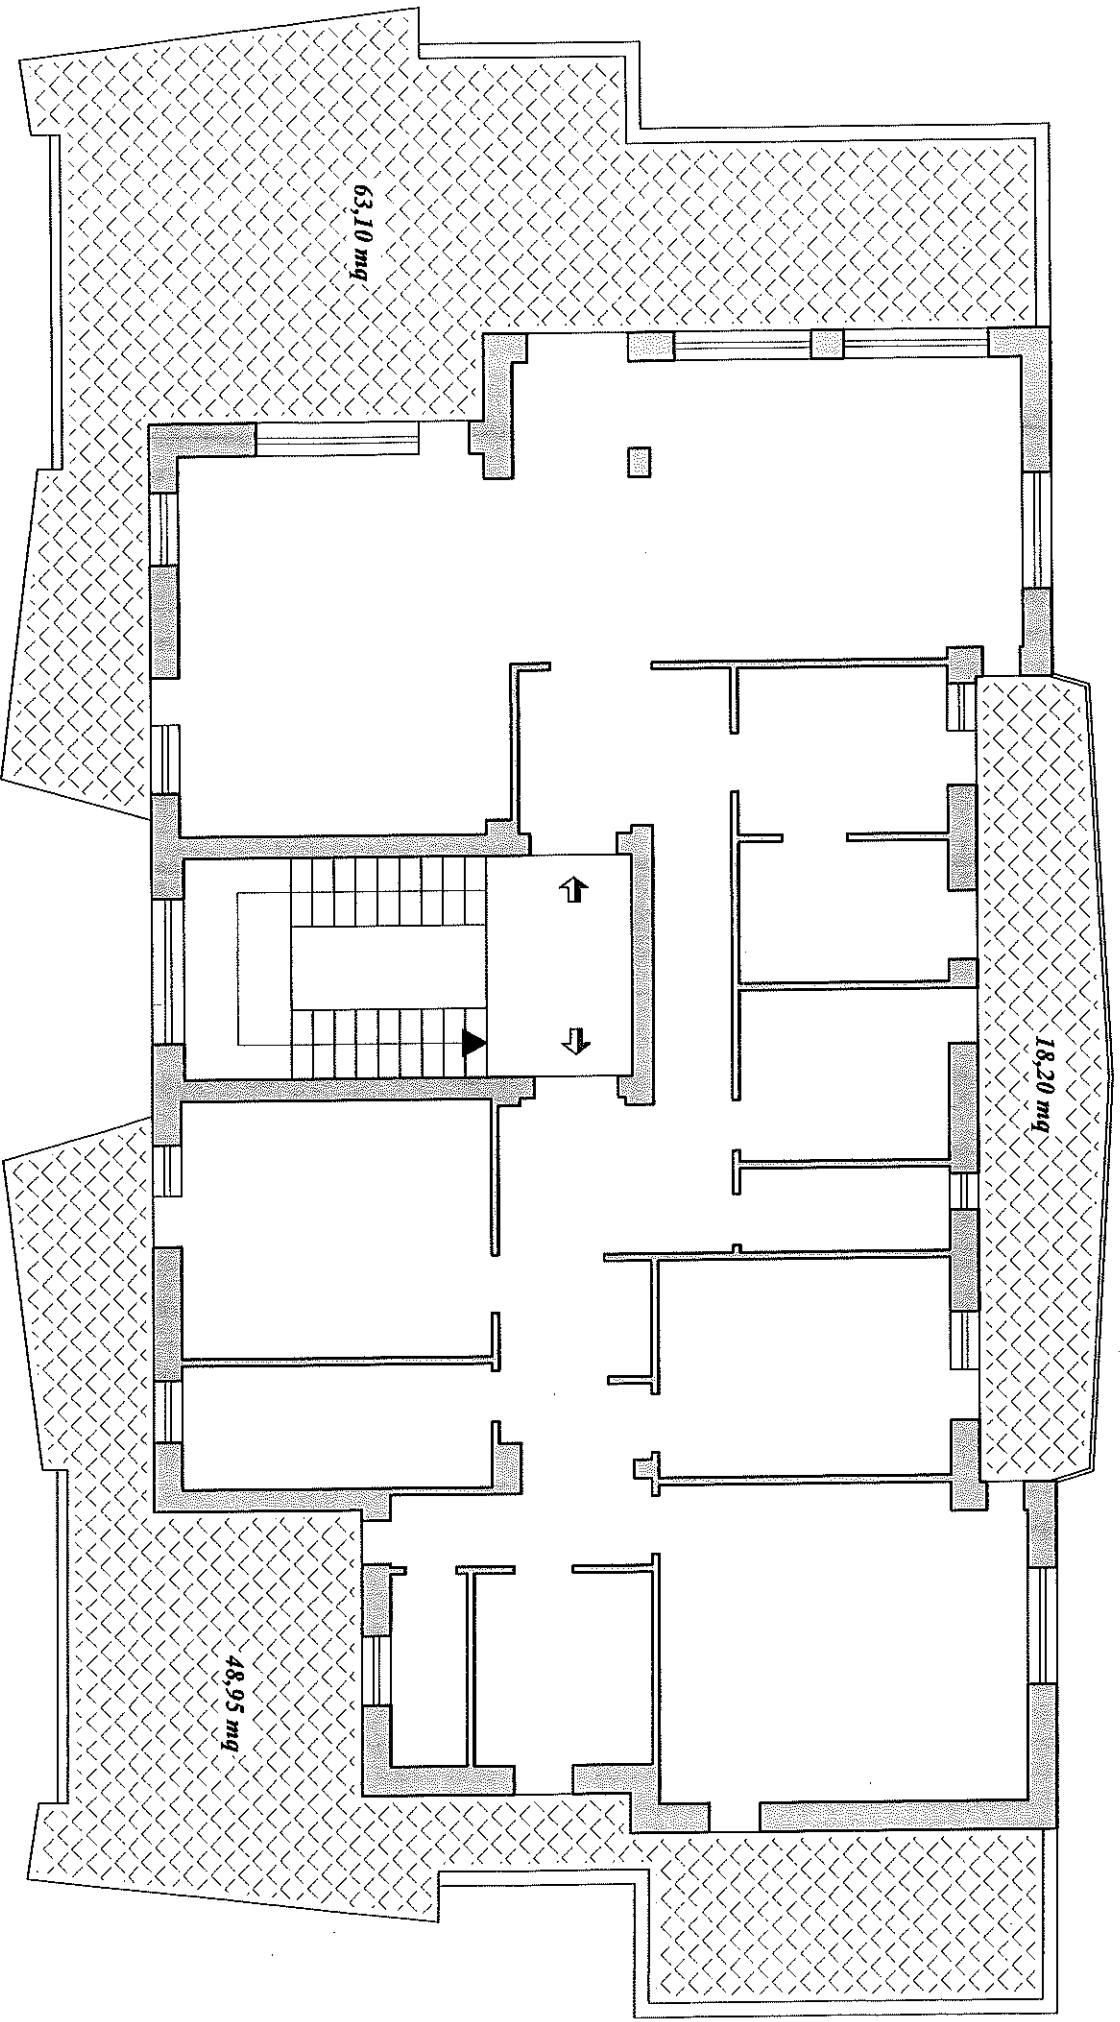

PIANO SETTIMO

Superficie lorda intero  
appartamento  
mq 206,15

f. 25 - p.lla 1483 - sub 14

Scala 1:100

# PIANO SOFFITTA

Superficie lorda  
intero sottotetto  
mq 106,90

# GARAGE

Superficie netta garage  
mq 27,50

f. 25 - p.lla 1483 - sub 23

Scala 1:100